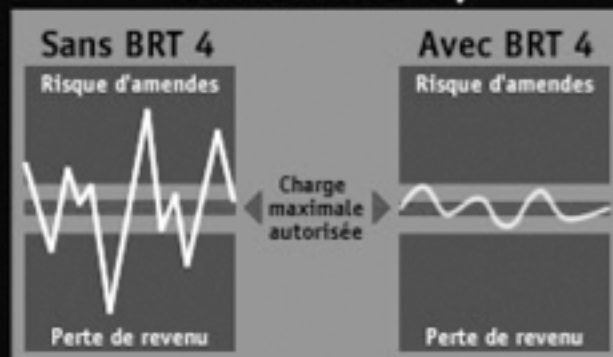

c'est **GARANTI!**

- Plan de financement disponibles
- Simple d'utilisation
- Déductible d'Impôts
- Adaptée à notre climat
- Fabriquée au Québec