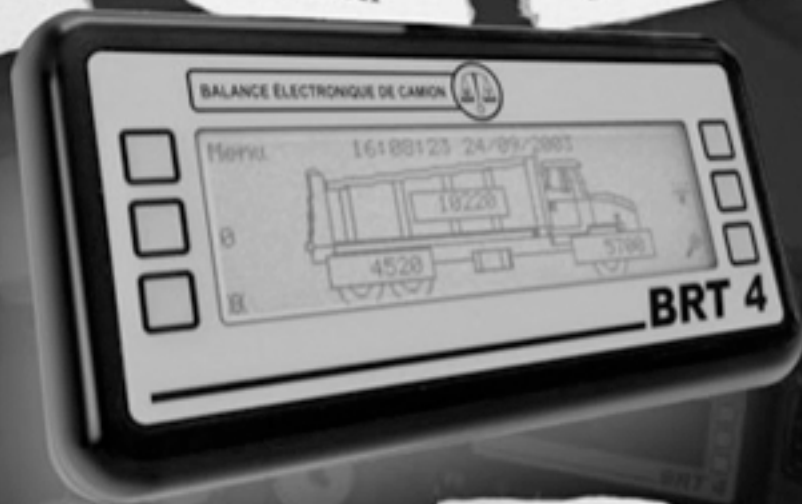

Au fil des ans, la balance s'est adaptée à tout les genres de suspensions avec ces différents types de capteurs.
 Pour les suivis des opérations, une mini imprimante s'est aussi ajoutée à la liste des produits déjà offerts.
 Mais, la nouveauté ne s'arrête pas là... voici la toute nouvelle

BRT 4

Heure, date et calibration
retenues par la pile interne

Haute
précision

UNE SEULE TOUCHE
POUR FONCTIONS
SOUVENT UTILISÉES

ELLE TIENT COMPTE
DU TERRAIN ACCIDENTÉ

LOOK FUTURISTE!

MODE DE
GROSSISSEMENT
DES CHIFFRES

Calibration
en une seule
étape!

Boîtier
ultra plat

IMPRIMANTE
MINIATURE

INDICATEUR
LUMINEUX OU
ALARME SONORE

FACILE À
UTILISER

S'INSTALLE SUR «LOADERS»,
SUSPENSION À RESSORTS
ET PNEUMATIQUES

**Vous transporterez
le maximum,**